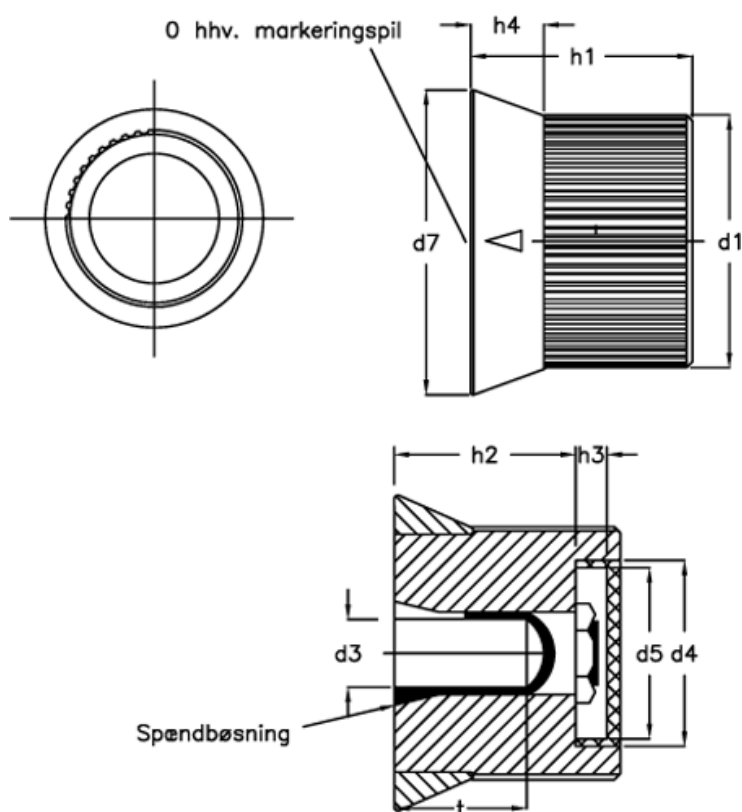

Article number: 20625155

Description: E+G Control knob
GN 726.2-27-Z6-S-2

Measures

d1 = 27

d3 = Z6

d4 = 20

d5 = 18

d7 = 33.5

h1 = 26

h2 = 20

h3 = 4.3

h4 = 9

t min = 14